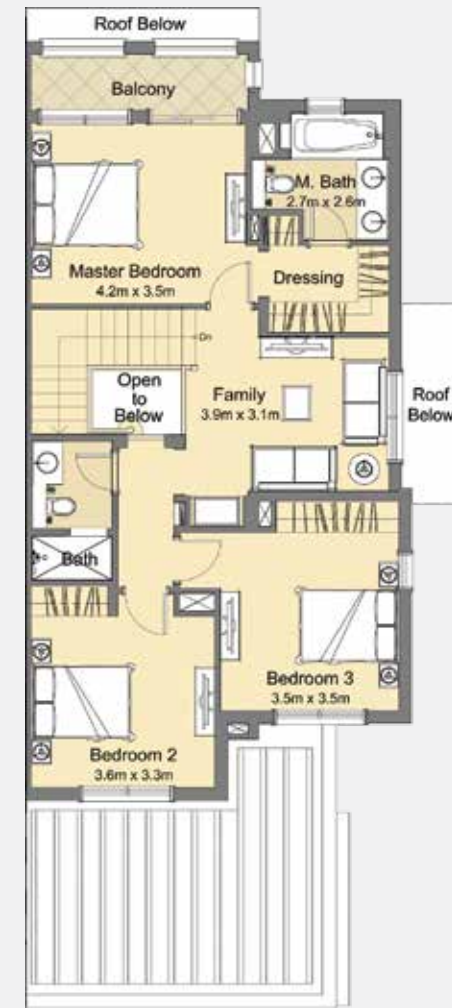

## Unit Type A

3 Bedroom + maid  
Semi Detached

Total Area: 2,271 Sq.ft/ 211 Sq.m

الطابق الأرضي  
GROUND FLOOR

Key Plan:

## وحدة نوع أ

٣ غرف نوم + غرفة خادمة  
منزل تاون هاوس شبه منفصل

المساحة الكلية: 2,271 /Sq.ft 211 /Sq.m

الطابق الأول  
FIRST FLOOR

## Unit Type B

3 Bedroom + maid  
Townhouse - End

Total Area: 1,936 Sq.ft/ 180 Sq.m

الطابق الأرضي  
GROUND FLOOR

Key Plan:

## وحدة نوع ب

٣ غرف نوم + غرفة خادمة  
منزل تاون هاوس ركن

المساحة الكلية: 1,936 /Sq.ft 180 /Sq.m

الطابق الأول  
FIRST FLOOR